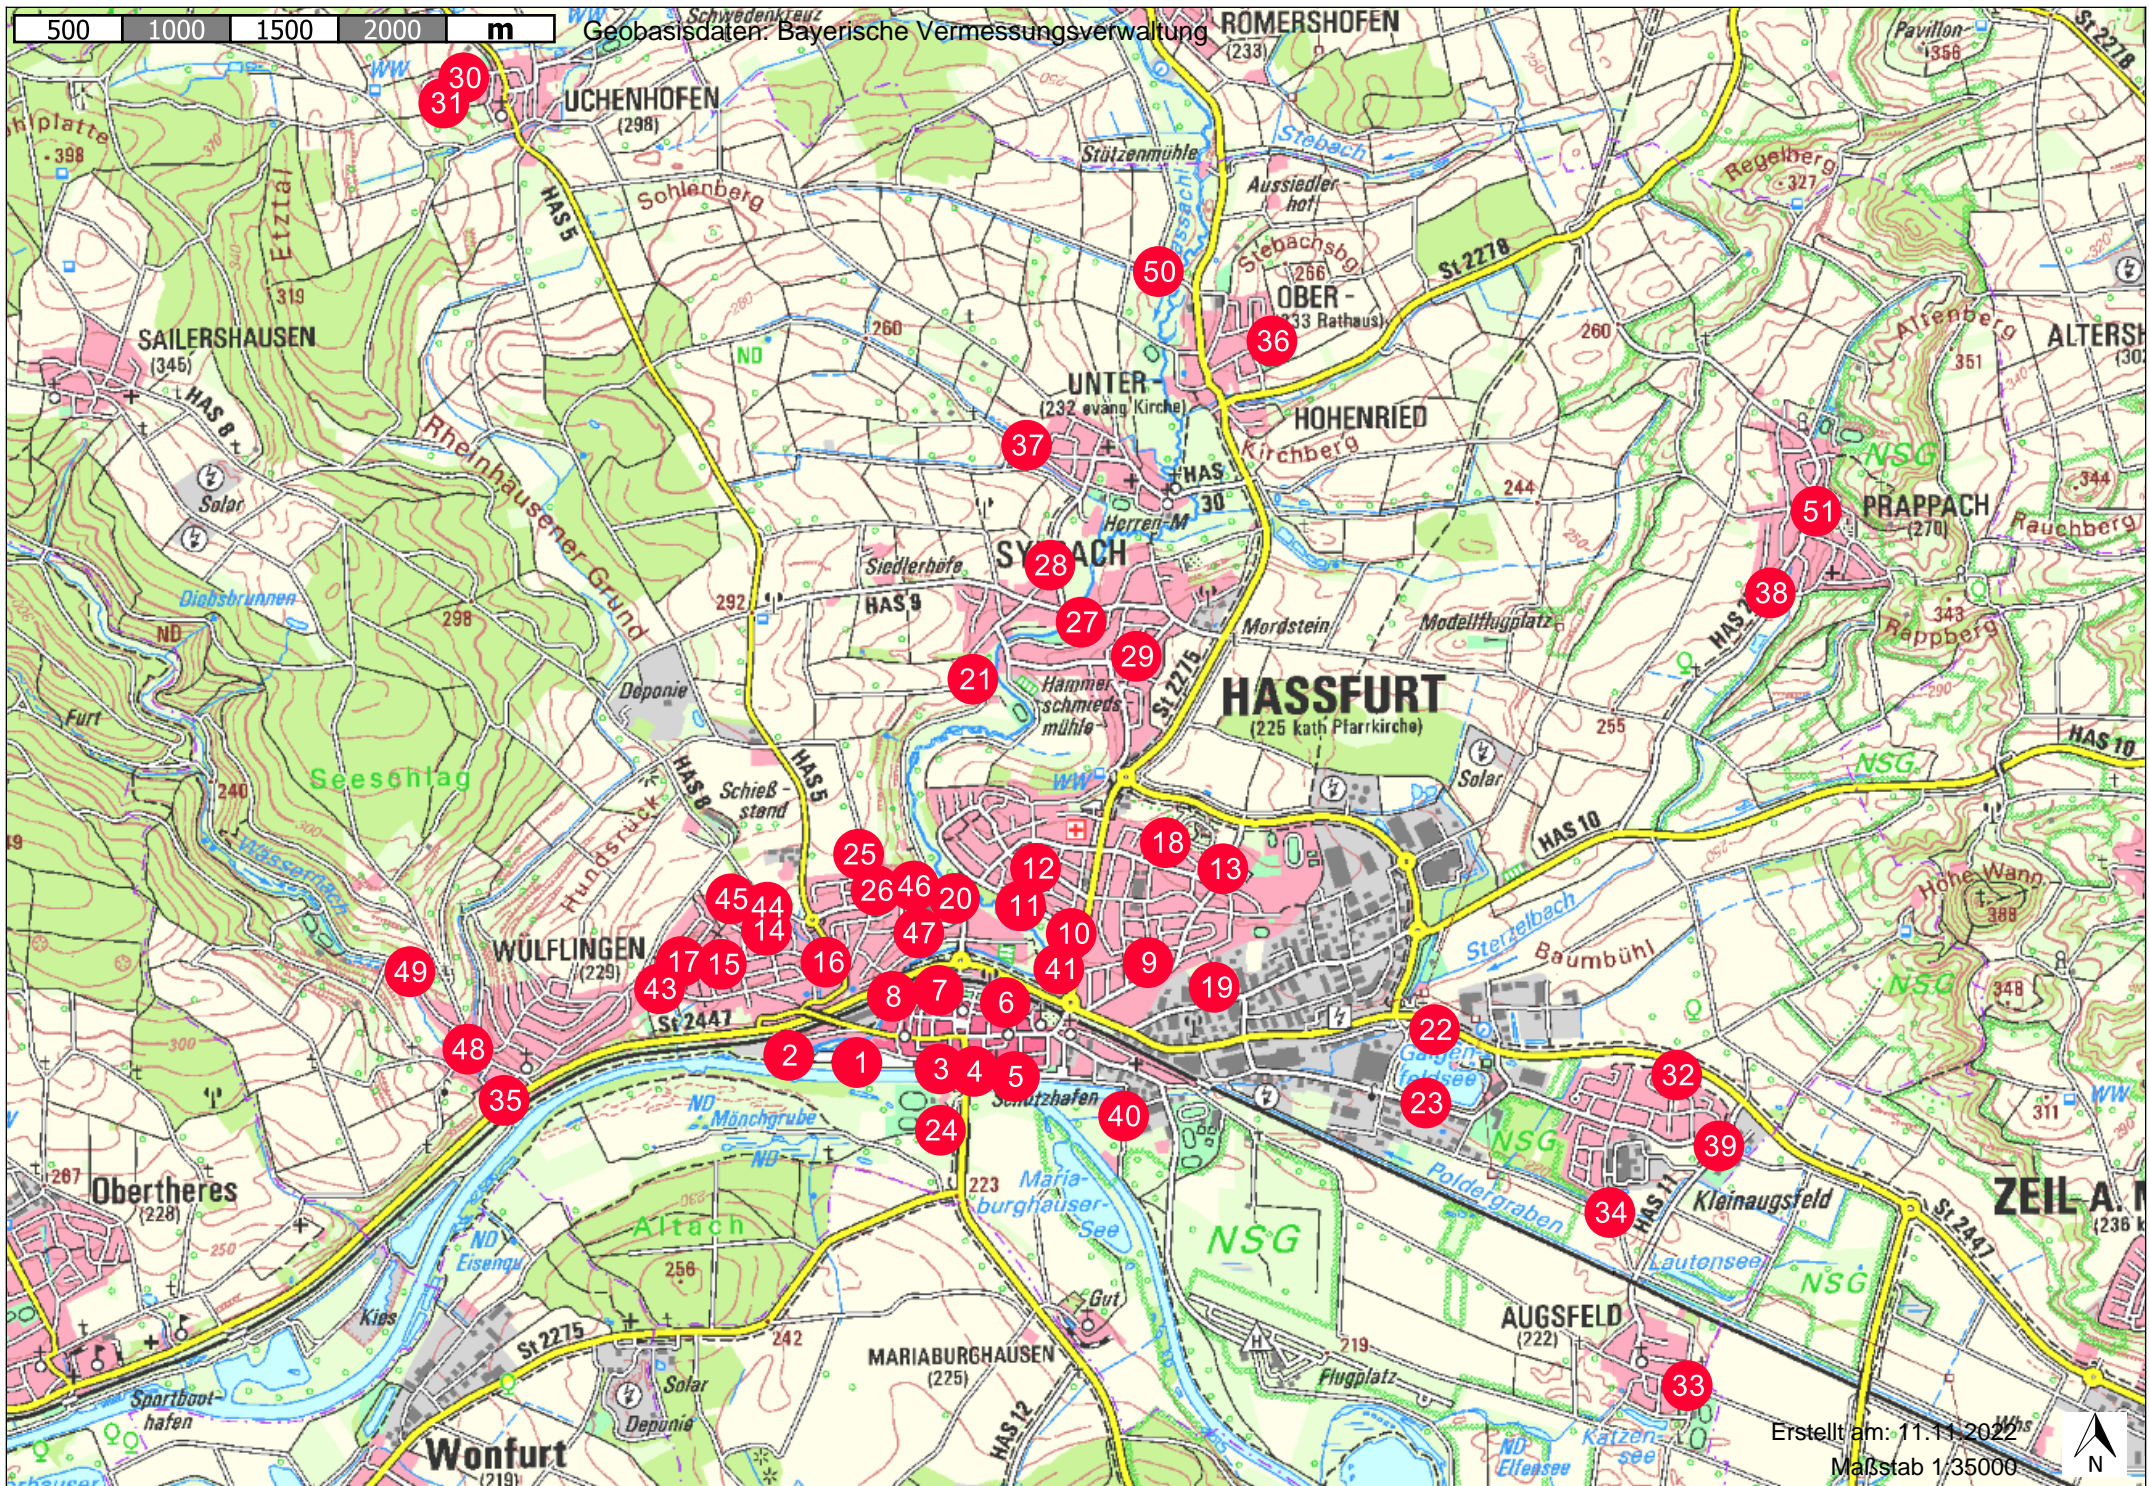

Geobasisdaten: Bayerische Vermessungsverwaltung

Erstellt am: 11.11.2022
Maßstab 1/35000